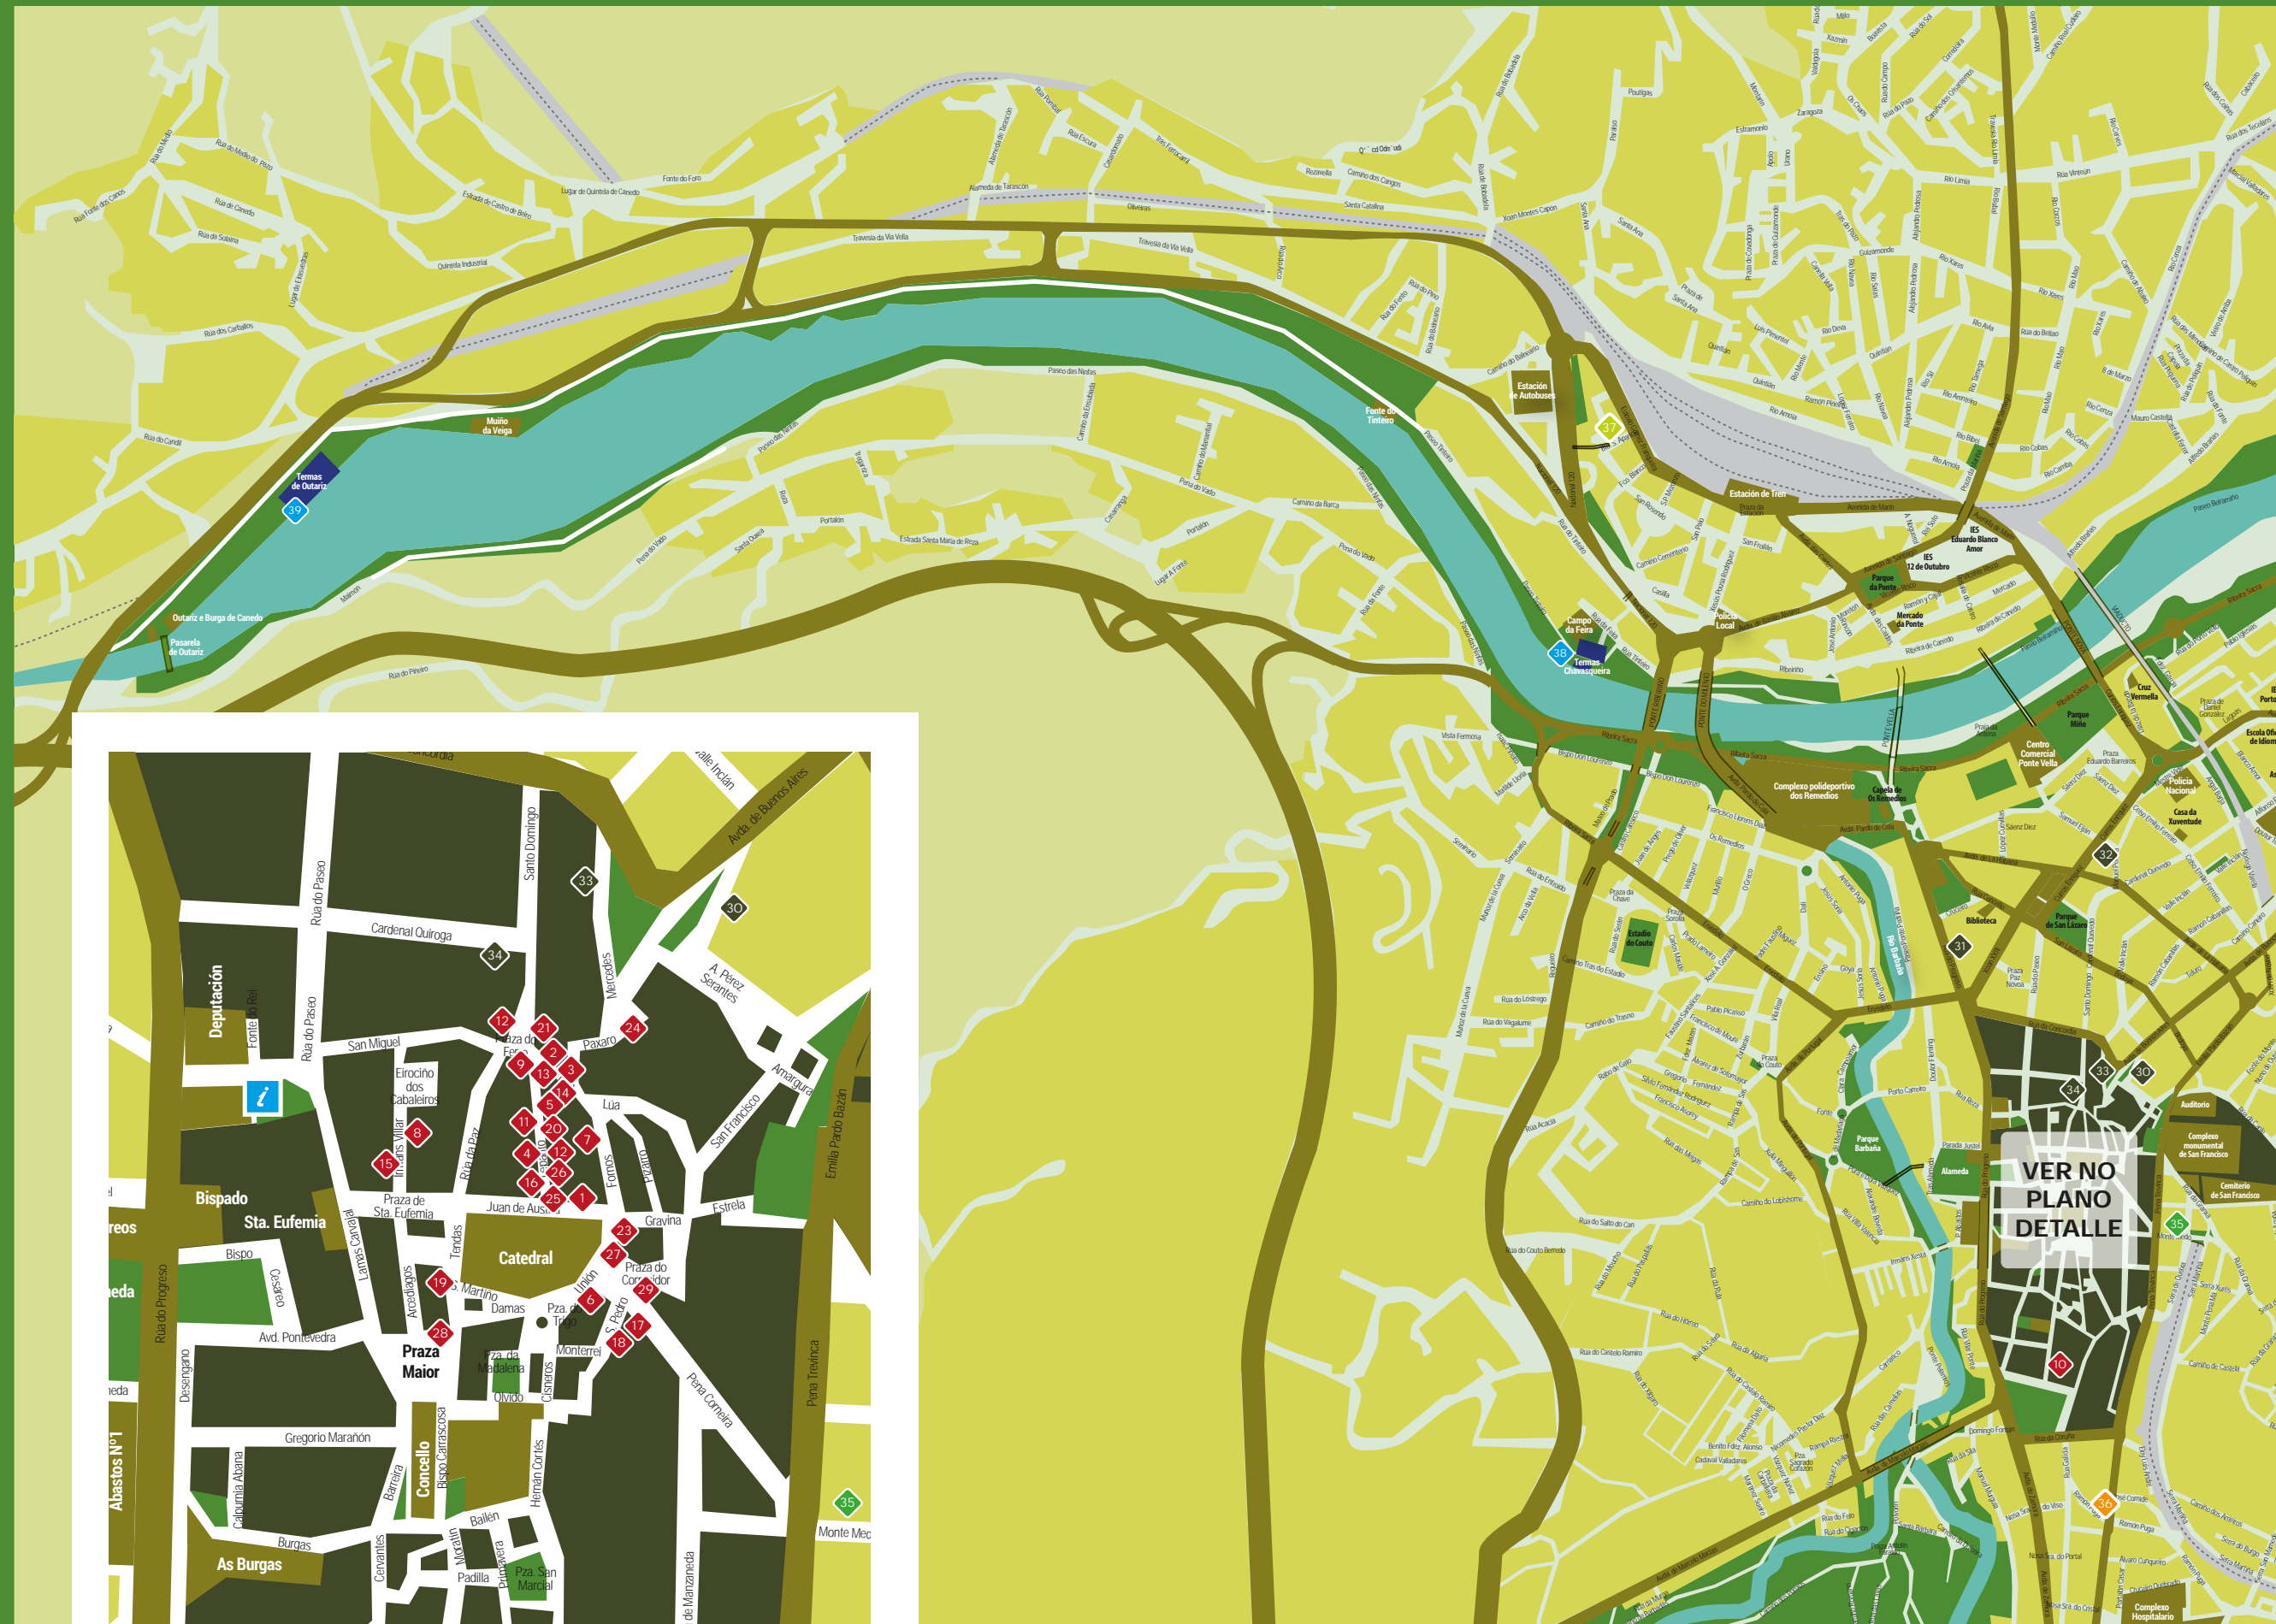

MAPA DE LOCALIZACIÓN

OS VIÑOS

- | | |
|----------------------------|----------------------|
| 1 A Casa do Pulpo | 16 Ideas |
| 2 A Casita do Pulpo | 17 La Gula |
| 3 A Despensa do Fuentefría | 18 Mery's |
| 4 A Nosa Taberna | 19 Miguel |
| 5 A Saia da Carolina | 20 O Comellón |
| 6 A Tentación de San Pedro | 21 O'Eironciño |
| 7 Atarazana | 22 O Pote |
| 8 Baccus XII Tapería | 23 Pérez |
| 9 Barallete | 24 Porta da Pía |
| 10 Bran | 25 Porta Norte |
| 11 D'Luis | 26 Taberna Enxebre |
| 12 Duque | 27 Taberna do Perico |
| 13 El Horno | 28 Tamarindo |
| 14 Fuentefría | 29 Tapa Negra |
| 15 Go Bar & Tapas | |

CENTRO

- 30 A Cuqueira de Lourdes
- 31 Café Cijón
- 32 Dieciocho
- 33 Portovello
- 34 Sybaris 2.0

SAN FRANCISCO

- 35 La Estación de Loman

RESIDENCIA

- 36 A Casa do Boi

PONTE

- 37 A Feira

ZONA TERMAL

- 38 Termas Chavasqueira
- 39 Termas Outariz

VER NO PLANO DETALLE

#saboresdeourense

5ª EDICIÓN
CONCURSO

PINCHOS
DE
PRIMAVERA
2016

DO 22 DE ABRIL AO 8 DE MAIO

MAIOS 2016
FESTA DE INTERESE TURISTICO