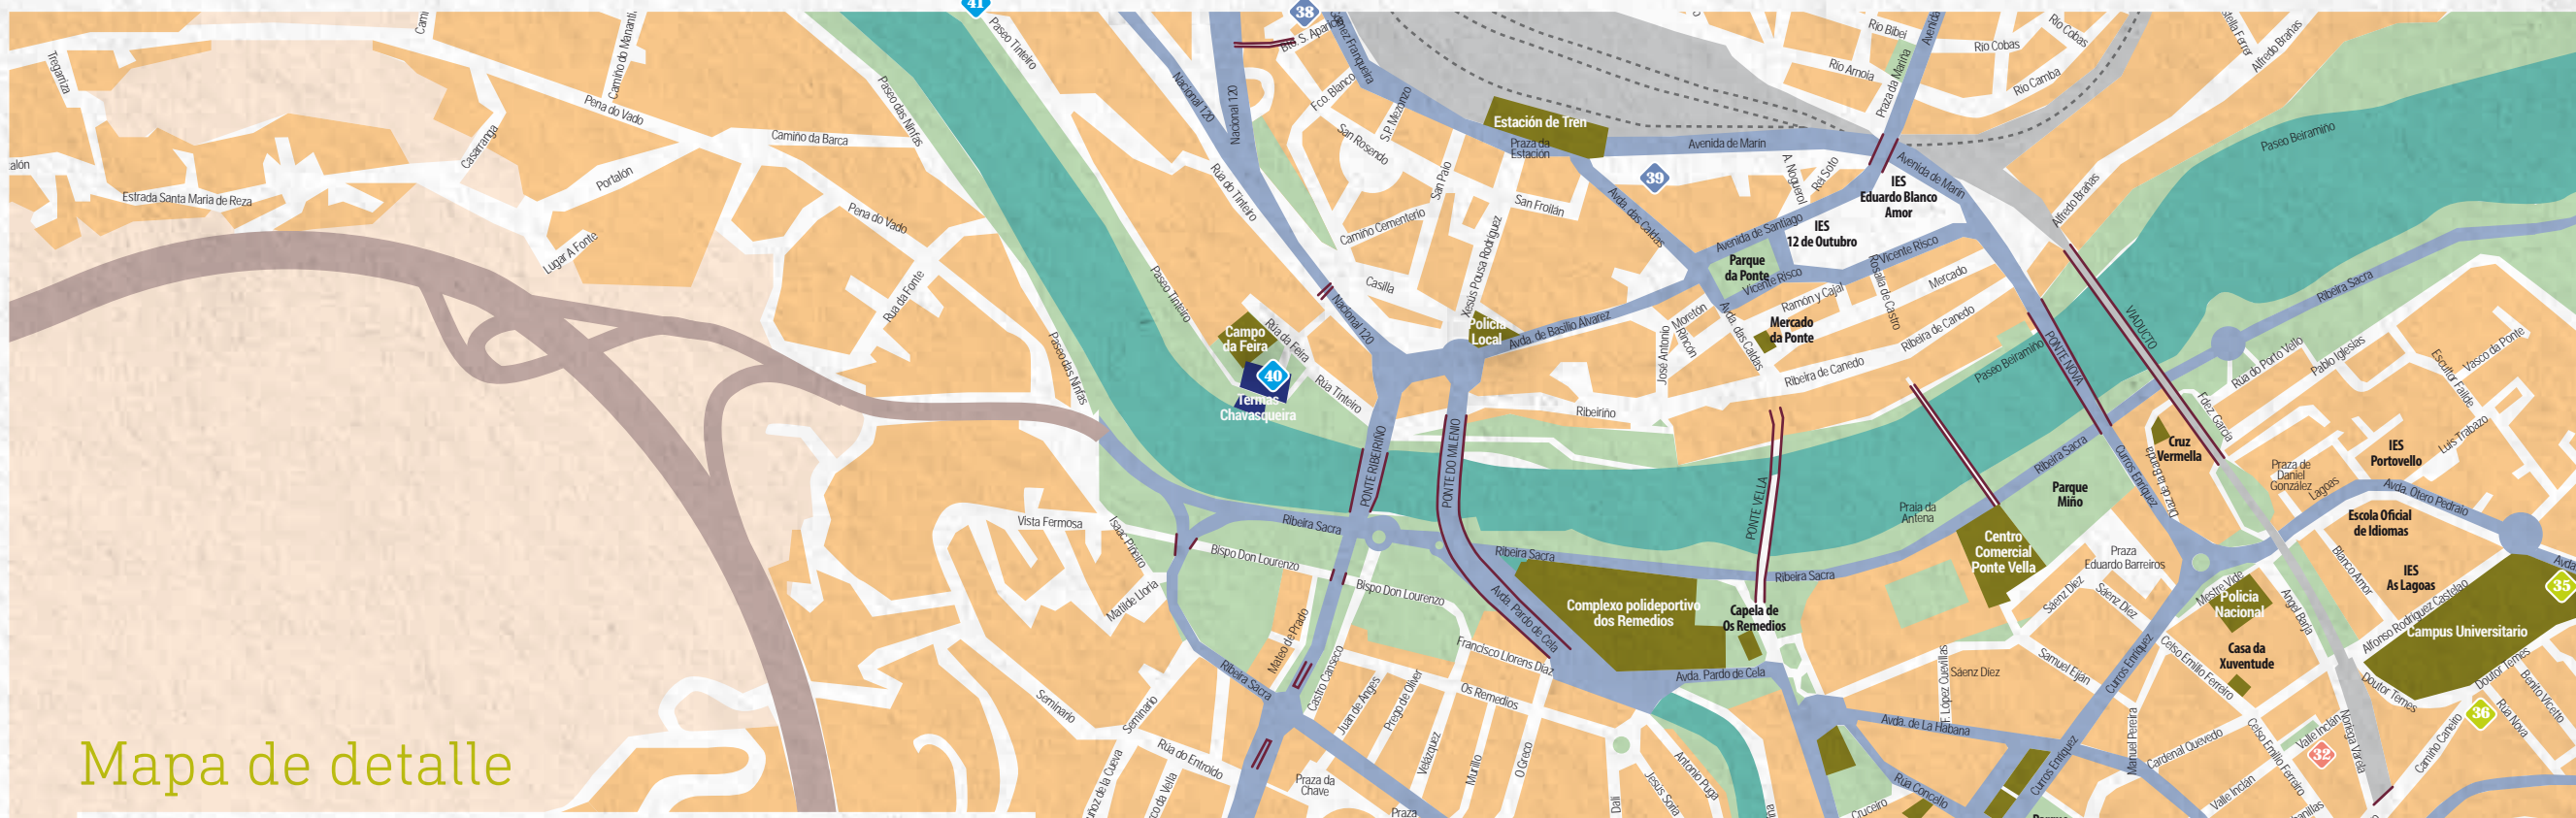

Mapa de localización

Mapa de detalle

- Os Viños**
- 1 A Casa do Pulpo
 - 2 Casita do Pulpo
 - 3 A Despensa do Fuentefría
 - 4 A Feiriña
 - 5 A Nosa Taberna
 - 6 Atarazana
 - 7 Bacelo
 - 8 Barallete
 - 9 Casa de María Andrea
 - 10 D' Luis
 - 11 Duque
 - 12 El Horno
 - 13 Fuentefría
 - 14 Garden Porta da Pia
 - 15 Ideas
 - 16 La Brava
 - 17 Las Monchas
 - 18 Mery's
 - 19 Miguel
 - 20 O Comellón
 - 21 O Cogumelo
 - 22 O'Eironciño
 - 23 O Enxebre
 - 24 O Pote
 - 25 Pérez
 - 26 Sanmiguel
 - 27 Taberna do Perico
 - 28 Tamarindo Casa Cocina
 - 29 Tapa Negra
- Centro**
- 30 A Cuqueira de Lourdes
 - 31 Italian Job
 - 32 O Lar da Marucha
 - 33 O Moucho
 - 34 Portovello
- Lagoas**
- 35 Bekas
 - 36 Route 66
- Residencia Ponte**
- 37 A Casa do Boi
- A Ponte**
- 38 A Feira
 - 39 Bodegón Antiga Leitería
- Zona termal**
- 40 Termas Chavasqueira
 - 41 Termas Outariz