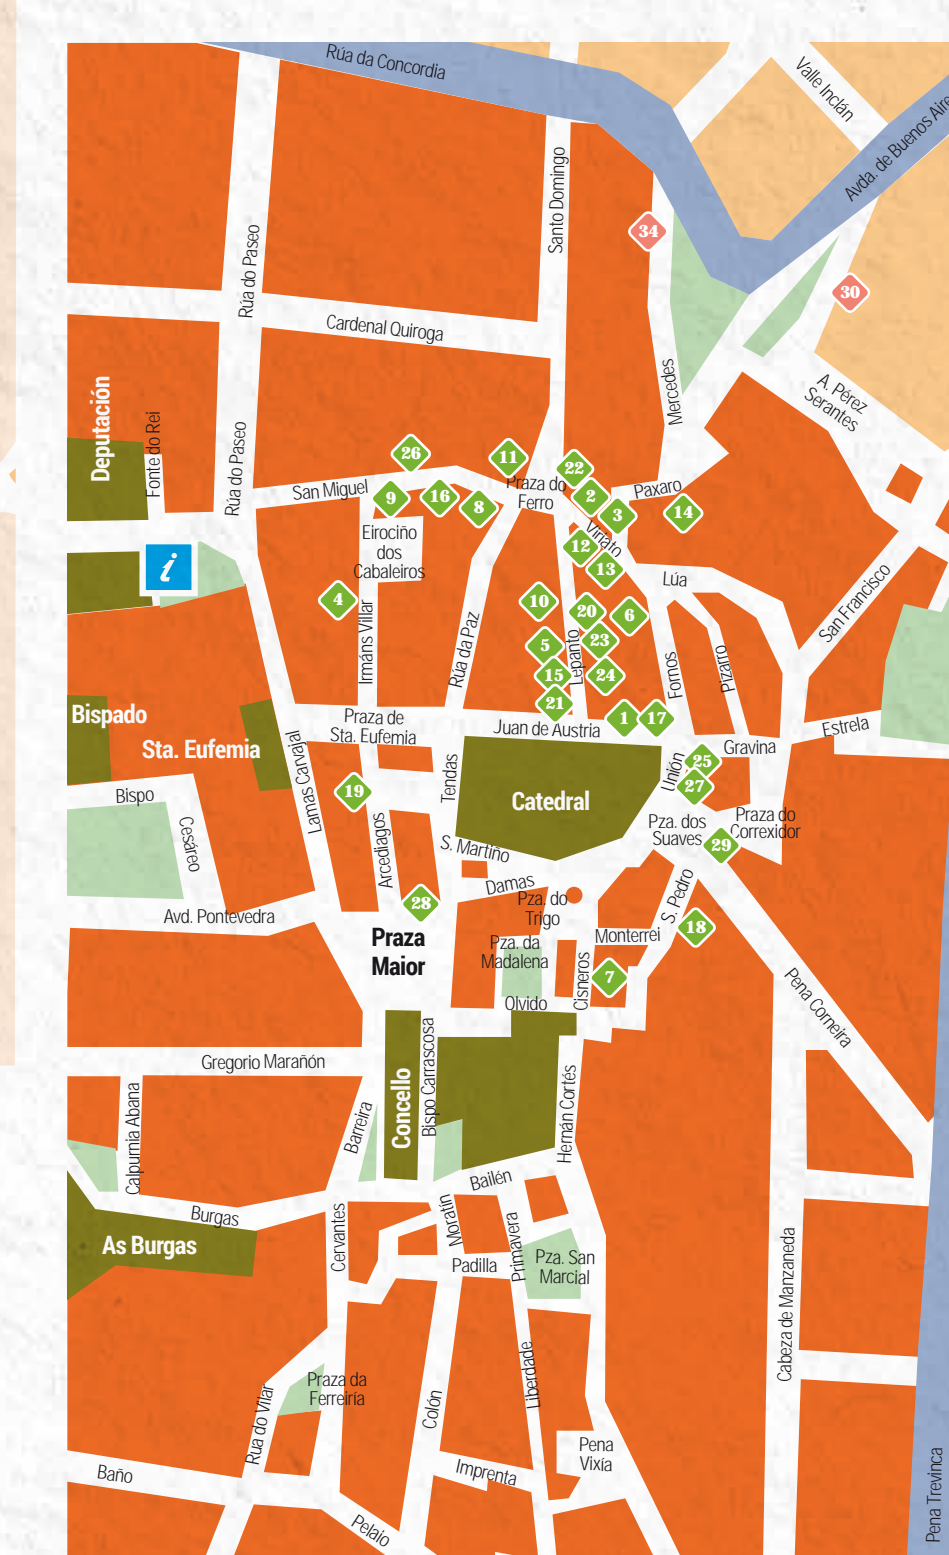

Mapa de localización

Mapa de detalle

- Os Viños**
- 1 A Casa do Pulpo
 - 2 Casita do Pulpo
 - 3 A Despensa do Fuentefría
 - 4 A Feiriña
 - 5 A Nosa Taberna
 - 6 Atarazana
 - 7 Bacelo
 - 8 Barallete
 - 9 Casa de María Andrea
 - 10 D' Luis
 - 11 Duque
 - 12 El Horno
 - 13 Fuentefría
 - 14 Garden Porta da Pia
 - 15 Ideas
 - 16 La Brava
 - 17 Las Monchas
 - 18 Mery's
 - 19 Miguel
 - 20 O Comellón
 - 21 O Cogumelo
 - 22 O'Eironciño
 - 23 O Enxebre
 - 24 O Pote
 - 25 Pérez
 - 26 Sanmiguel
 - 27 Taberna do Perico
 - 28 Tamarindo Casa Cocina
 - 29 Tapa Negra
- Centro**
- 30 A Cuqueira de Lourdes
 - 31 Italian Job
 - 32 O Lar da Marucha
 - 33 O Moucho
 - 34 Portovello
- Lagoas**
- 35 Bekas
 - 36 Route 66
- Residencia Ponte**
- 37 A Casa do Boi
- A Ponte**
- 38 A Feira
 - 39 Bodegón Antiga Leitería
- Zona termal**
- 40 Termas Chavasqueira
 - 41 Termas Outariz